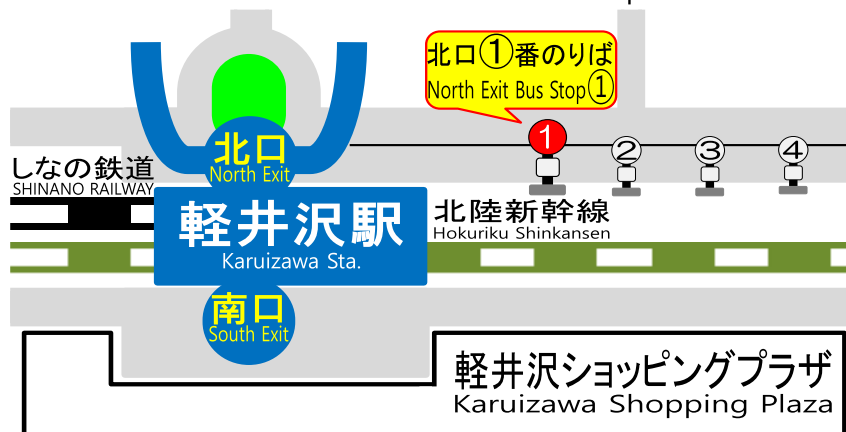

中軽井沢駅②のりば
Naka-Karuzawa Sta. Bus Stop ②

星野温泉トンボの湯
Hoshino onsen Tonbo no yu

平日 Weekday			
軽井沢駅北口① Karuzawa Sta. North Exit Bus Stop ① Departure time	中軽井沢駅② Naka-Karuzawa Sta. Bus Stop ② Departure time	星野温泉トンボの湯 Hoshino onsen Tonbo no yu Arrival time	行先 Destination
8:30 AM	8:45 AM	8:49 AM	H 星野温泉トンボの湯 Hoshino onsen Tonbo no yu
9:10 AM	9:25 AM	9:29 AM	SK 西武軽井沢営業所 Seibu Karuzawa eigyosho
10:00 AM	10:15 AM	10:19 AM	S 草津温泉 Kusatsu onsen
11:00 AM	11:15 AM	11:19 AM	SK 西武軽井沢営業所 Seibu Karuzawa eigyosho
11:55 AM	12:10 PM	12:14 PM	M 万座バスターミナル Manza bus terminal
12:30 PM	12:45 PM	12:49 PM	H 星野温泉トンボの湯 Hoshino onsen Tonbo no yu
1:00 PM	1:15 PM	1:19 PM	O 鬼押し出し園 Oniohidashien
2:00 PM	2:15 PM	2:19 PM	M 万座バスターミナル Manza bus terminal
3:50 PM	4:05 PM	4:09 PM	H 星野温泉トンボの湯 Hoshino onsen Tonbo no yu
4:50 PM	5:05 PM	5:09 PM	H 星野温泉トンボの湯 Hoshino onsen Tonbo no yu
5:30 PM	5:45 PM	5:49 PM	H 星野温泉トンボの湯 Hoshino onsen Tonbo no yu
5:50 PM	6:05 PM	6:09 PM	H 星野温泉トンボの湯 Hoshino onsen Tonbo no yu
6:30 PM	6:45 PM	6:49 PM	SK 西武軽井沢営業所 Seibu Karuzawa eigyosho

2023年4月22日～春ダイヤ

軽井沢駅北口バスのりば
Karuzawa Sta. North Exit Bus Stop

片道運賃 one-way fare

	星野温泉トンボの湯 Hoshino onsen Tonbo no yu
軽井沢駅北口 Karuzawa Sta.	大人 Adult 470yen 小児 Children 240yen
中軽井沢駅 Naka-Karuzawa Sta.	大人 Adult 180yen 小児 Children 90yen