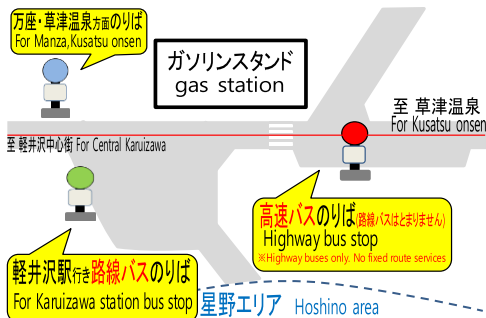

現金と交通系ICカードがご利用いただけます。
You can use cash and IC cards.

Bus Timetable

2023年 4月 22日改正版
From April 22th 2023

西武観光バス軽井沢営業所
SEIBU KANKO BUS

<https://www.seibus.co.jp/rosen/karuizawa/>

TEL 0267-45-5045 ... Sorry, We could reply in Japanese only.

星野温泉 トンボの湯
Hoshino onsen Tonbo no yu

中軽井沢駅
Naka-Karuizawa Sta.

軽井沢駅
Karuizawa Sta.

平日 Weekday			
星野温泉 トンボの湯 Hoshino onsen Tonbo no yu	中軽井沢駅 Naka-Karuizawa Sta.	軽井沢駅 Karuizawa Sta.	行先 Destination
Departure time	Arrival time	Arrival time	
6:54 AM	6:58 AM	7:14 AM	SK 軽井沢駅 Karuizawa Sta.
8:15 AM	8:19 AM	8:33 AM	SK 軽井沢駅 Karuizawa Sta.
9:10 AM	9:14 AM	9:30 AM	H 軽井沢駅 Karuizawa Sta.
9:45 AM	9:49 AM	10:06 AM	S 軽井沢駅 Karuizawa Sta.
10:30 AM	10:34 AM	10:48 AM	SK 軽井沢駅 Karuizawa Sta.
11:25 AM	11:29 AM	11:45 AM	M 軽井沢駅 Karuizawa Sta.
12:30 PM	12:34 PM	12:48 PM	SK 軽井沢駅 Karuizawa Sta.
1:15 PM	1:19 PM	1:35 PM	H 軽井沢駅 Karuizawa Sta.
1:55 PM	1:59 PM	2:16 PM	S 軽井沢駅 Karuizawa Sta.
2:45 PM	2:49 PM	3:05 PM	O 軽井沢駅 Karuizawa Sta.
3:50 PM	3:54 PM	4:10 PM	M 軽井沢駅 Karuizawa Sta.
4:40 PM	4:44 PM	5:00 PM	H 軽井沢駅 Karuizawa Sta.
5:30 PM	5:34 PM	5:50 PM	H 軽井沢駅 Karuizawa Sta.
5:55 PM	5:59 PM	6:15 PM	M 軽井沢駅 Karuizawa Sta.
6:30 PM	6:34 PM	6:50 PM	H 軽井沢駅 Karuizawa Sta.

2023年4月22日～春ダイヤ

片道運賃 one-way fare

星野温泉 トンボの湯 Hoshino onsen Tonbo no yu	
軽井沢駅北口 Karuizawa Sta.	大人 Adult 470yen 小児 Children 240yen
中軽井沢駅 Naka-Karuizawa Sta.	大人 Adult 180yen 小児 Children 90yen

現金と交通系ICカードがご利用いただけます。
You can use cash and IC cards