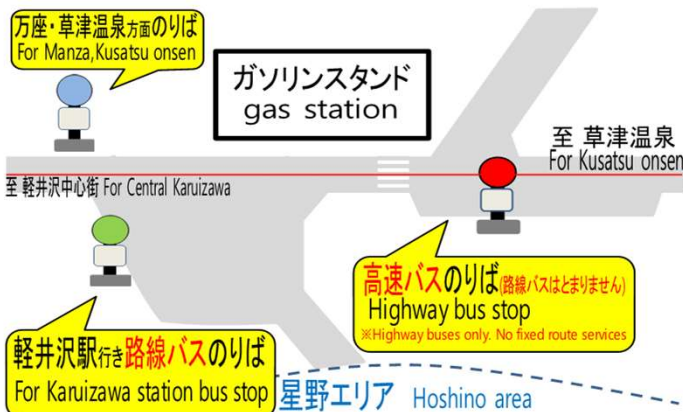

土日祝 Saturdays, Sundays, and public holidays			
星野温泉 トンボの湯 Hoshino onsen Tonbo no yu Departure time	中軽井沢駅 Naka-Karuzawa Sta. Arrival time	軽井沢駅 着 Karuzawa Sta. Arrival time	行先 Destination
7:45	7:51	8:03	SK 軽井沢駅 Karuzawa Sta.
8:20	8:26	8:38	SK 軽井沢駅 Karuzawa Sta.
8:50	8:56	9:08	SK 軽井沢駅 Karuzawa Sta.
9:20	9:27	9:40	H 軽井沢駅 Karuzawa Sta.
9:50	9:57	10:10	H 軽井沢駅 Karuzawa Sta.
10:20	10:24	10:35	M 軽井沢駅 Karuzawa Sta.
10:35	10:42	10:55	H 軽井沢駅 Karuzawa Sta.
11:25	11:32	11:45	H 軽井沢駅 Karuzawa Sta.
12:10	12:17	12:30	H 軽井沢駅 Karuzawa Sta.
12:50	12:57	13:10	H 軽井沢駅 Karuzawa Sta.
13:20	13:24	13:36	S 軽井沢駅 Karuzawa Sta.
13:40	13:47	14:00	H 軽井沢駅 Karuzawa Sta.
14:15	14:22	14:35	H 軽井沢駅 Karuzawa Sta.
15:15	15:22	15:35	H 軽井沢駅 Karuzawa Sta.
15:40	15:44	15:55	M 軽井沢駅 Karuzawa Sta.
16:10	16:17	16:30	H 軽井沢駅 Karuzawa Sta.
16:40	16:47	17:00	H 軽井沢駅 Karuzawa Sta.
17:20	17:27	17:40	H 軽井沢駅 Karuzawa Sta.
17:55	17:59	18:10	M 軽井沢駅 Karuzawa Sta.

H ... 始発バス

2023年11月1日～冬ダイヤ

片道運賃 one-way fare

2023年12月1日改定

	星野温泉トンボの湯 Hoshino onsen Tonbo no yu
軽井沢駅北口 Karuzawa Sta.	大人 Adult 500yen 小児 Children 250yen
中軽井沢駅 Naka-Karuzawa Sta.	大人 Adult 180yen 小児 Children 90yen

現金と交通系ICカードがご利用いただけます。
You can use cash and IC cards