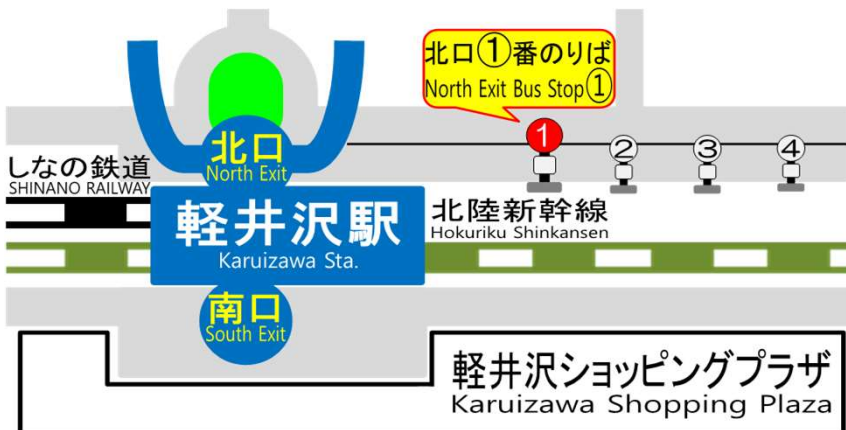

# Bus Timetable

2023年 9月 25日改正版  
From September 25th 2023

西武観光バス軽井沢営業所  
SEIBU KANKO BUS

<https://www.seibus.co.jp/rosen/karuzawa/>

TEL 0267-45-5045 ... Sorry, We could reply in Japanese only.

軽井沢駅北口①のりば → 中軽井沢駅②のりば → 星野温泉トンボの湯  
Karuzawa Sta. North Exit Bus Stop ① → Naka-Karuzawa Sta. Bus Stop ② → Hoshino onsen Tonbo no yu

平日 Weekday			
軽井沢駅北口① Karuzawa Sta. North Exit Bus Stop① Departure time	中軽井沢駅② Naka-Karuzawa Sta. Bus Stop② Departure time	星野温泉トンボの湯 Hoshino onsen Tonbo no yu Arrival time	行先 Destination
8:30	8:44	8:49	H 星野温泉トンボの湯 Hoshino onsen Tonbo no yu
9:10	9:24	9:29	H 星野温泉トンボの湯 Hoshino onsen Tonbo no yu
10:00	10:14	10:19	H 星野温泉トンボの湯 Hoshino onsen Tonbo no yu
10:40	10:54	10:59	H 星野温泉トンボの湯 Hoshino onsen Tonbo no yu
11:20	11:34	11:39	H 星野温泉トンボの湯 Hoshino onsen Tonbo no yu
11:45	11:59	12:05	M 万座バスターミナル Manza bus terminal
12:10	12:24	12:29	H 星野温泉トンボの湯 Hoshino onsen Tonbo no yu
13:00	13:14	13:19	H 星野温泉トンボの湯 Hoshino onsen Tonbo no yu
13:35	13:49	13:54	H 星野温泉トンボの湯 Hoshino onsen Tonbo no yu
14:00	14:14	14:20	M 万座バスターミナル Manza bus terminal
16:25	16:39	16:44	H 星野温泉トンボの湯 Hoshino onsen Tonbo no yu
17:30	17:44	17:49	H 星野温泉トンボの湯 Hoshino onsen Tonbo no yu
18:00	18:14	18:20	SK 西武軽井沢営業所 Seibu Karuzawa eigyosho
18:30	18:44	18:50	SK 西武軽井沢営業所 Seibu Karuzawa eigyosho

2023年11月1日～冬ダイヤ

軽井沢駅北口バスのりば

Karuzawa Sta. North Exit Bus Stop

## 片道運賃 one-way fare

2023年12月1日改定

	星野温泉トンボの湯 Hoshino onsen Tonbo no yu
軽井沢駅北口 Karuzawa Sta.	大人 Adult 500yen 小児 Children 250yen
中軽井沢駅 Naka-Karuzawa Sta.	大人 Adult 180yen 小児 Children 90yen

現金と交通系ICカードがご利用いただけます。  
You can use cash and IC cards