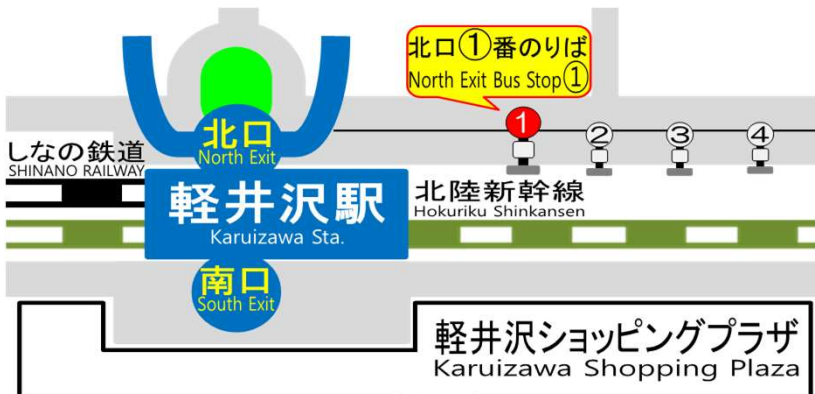

土日祝 Saturdays, Sundays, and public holidays			行先 Destination
軽井沢駅北口① Karuizawa Sta. North Exit Bus Stop ①	中軽井沢駅② Naka-Karuizawa Sta. Bus Stop ②	星野温泉トンボの湯 Hoshino onsen Tonbo no yu	
Departure time	Departure time	Arrival time	
9:10	9:24	9:29	SK 西武軽井沢営業所 Seibu Karuizawa eigyosho
10:00	10:14	10:19	H 星野温泉トンボの湯 Hoshino onsen Tonbo no yu
10:40	10:54	10:59	SK 西武軽井沢営業所 Seibu Karuizawa eigyosho
11:20	11:34	11:39	H 星野温泉トンボの湯 Hoshino onsen Tonbo no yu
11:45	11:59	12:04	M 万座バスターミナル Manza bus terminal
12:30	12:44	12:49	H 星野温泉トンボの湯 Hoshino onsen Tonbo no yu
13:00	13:14	13:19	O 鬼押し出園 Onioidashien
13:30	13:44	13:49	H 星野温泉トンボの湯 Hoshino onsen Tonbo no yu
14:00	14:14	14:19	M 万座バスターミナル Manza bus terminal
15:00	15:14	15:19	O 鬼押し出園 Onioidashien
15:50	16:04	16:09	H 星野温泉トンボの湯 Hoshino onsen Tonbo no yu
16:50	17:04	17:09	H 星野温泉トンボの湯 Hoshino onsen Tonbo no yu
17:30	17:44	17:49	H 星野温泉トンボの湯 Hoshino onsen Tonbo no yu
17:50	18:04	18:09	H 星野温泉トンボの湯 Hoshino onsen Tonbo no yu
18:30	18:44	18:49	SK 西武軽井沢営業所 Seibu Karuizawa eigyosho

2024年4月27日～春ダイヤ

軽井沢駅北口バスのりば

Karuizawa Sta. North Exit Bus Stop

片道運賃 one-way fare

2023年12月1日改定

	星野温泉トンボの湯 Hoshino onsen Tonbo no yu
軽井沢駅北口 Karuizawa Sta.	大人 Adult 500yen 小児 Children 250yen
中軽井沢駅 Naka-Karuizawa Sta.	大人 Adult 180yen 小児 Children 90yen

現金と交通系ICカードがご利用いただけます。
You can use cash and IC cards