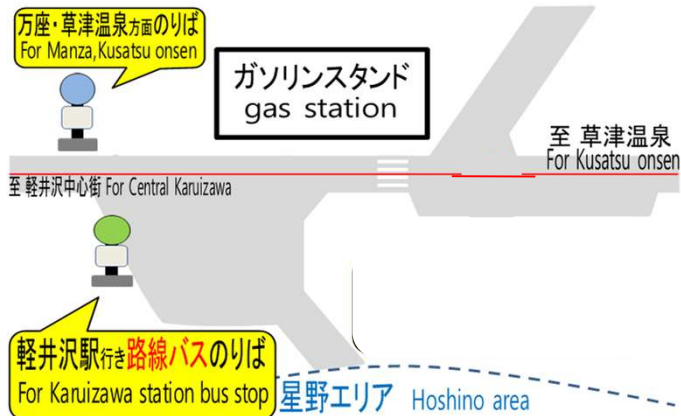

土日祝

Saturdays, Sundays, and public holidays

星野温泉 トンボの湯 Hoshino onsen Tonbo no yu Departure time	中軽井沢駅 Naka-Karuizawa Sta. Arrival time	軽井沢駅 着 Karuizawa Sta. Arrival time	行先 Destination
8:10	8:17	8:30	SK 軽井沢駅 Karuizawa Sta.
9:05	9:12	9:25	SK 軽井沢駅 Karuizawa Sta.
9:50	9:57	10:10	S 軽井沢駅 Karuizawa Sta.
10:15	10:22	10:35	SK 軽井沢駅 Karuizawa Sta.
10:40	10:47	11:00	H 軽井沢駅 Karuizawa Sta.
11:25	11:32	11:45	M 軽井沢駅 Karuizawa Sta.
12:00	12:07	12:20	SK 軽井沢駅 Karuizawa Sta.
12:30	12:37	12:50	H 軽井沢駅 Karuizawa Sta.
13:15	13:22	13:35	H 軽井沢駅 Karuizawa Sta.
14:10	14:17	14:30	H 軽井沢駅 Karuizawa Sta.
14:50	14:57	15:10	O 軽井沢駅 Karuizawa Sta.
15:55	16:02	16:15	M 軽井沢駅 Karuizawa Sta.
16:30	16:37	16:50	H 軽井沢駅 Karuizawa Sta.
17:05	17:12	17:25	O 軽井沢駅 Karuizawa Sta.
17:40	17:47	18:00	H 軽井沢駅 Karuizawa Sta.
18:10	18:17	18:30	M 軽井沢駅 Karuizawa Sta.

H ... 始発バス

2024年4月27日～春ダイヤ

H ... 始発バス

片道運賃

one-way fare

2023年12月1日改定

	星野温泉 トンボの湯 Hoshino onsen Tonbo no yu
軽井沢駅北口 Karuizawa Sta.	大人 Adult 500yen 小児 Children 250yen
中軽井沢駅 Naka-Karuizawa Sta.	大人 Adult 180yen 小児 Children 90yen

現金と交通系ICカードがご利用いただけます。
You can use cash and IC cards