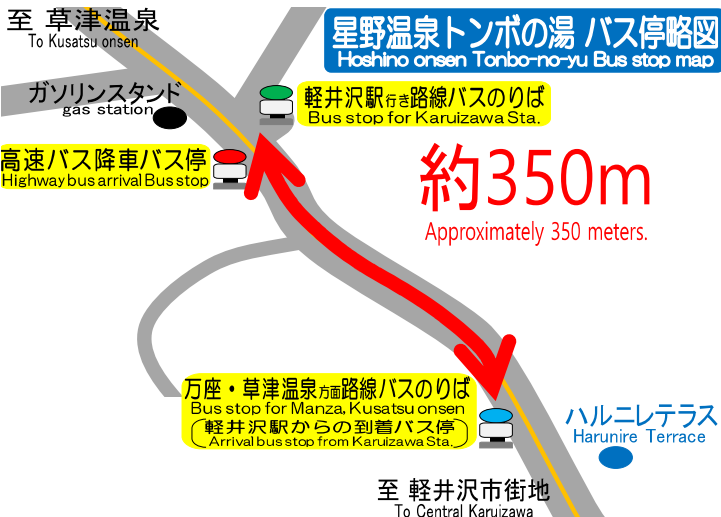

# Bus Timetable

2026年7月1日改正  
From July 1, 2026

西武観光バス軽井沢営業所  
SEIBU KANKO BUS

<https://www.seibus.co.jp/rosen/karuizawa/>

TEL 0267-45-5045 ... Sorry, We could reply in Japanese only.

星野温泉トンボの湯 発

旧軽井沢

軽井沢駅 行

Hoshino onsen Tonbo-no-yu

Kyu-Karuizawa

Karuizawa Sta.

平日 Weekday			
星野温泉 トンボの湯 Hoshino onsen Tonbo-no-yu Departure time	旧軽井沢 Kyu-Karuizawa Arrival time	軽井沢駅着 Karuizawa Sta. Arrival time	行先 Destination
6:54	7:06	7:14	SK 軽井沢駅 Karuizawa Sta.
8:25	8:40	8:45	SK 軽井沢駅 Karuizawa Sta.
8:45	9:00	9:05	SK 軽井沢駅 Karuizawa Sta.
9:00	9:15	9:20	SK 軽井沢駅 Karuizawa Sta.
※9:15	9:30	9:35	SK 軽井沢駅 Karuizawa Sta.
9:30	9:45	9:50	H 軽井沢駅 Karuizawa Sta.
10:15	10:30	10:35	H 軽井沢駅 Karuizawa Sta.
10:30	10:45	10:50	H 軽井沢駅 Karuizawa Sta.
11:15	11:30	11:35	M 軽井沢駅 Karuizawa Sta.
11:35	11:50	11:55	H 軽井沢駅 Karuizawa Sta.
※12:00	12:15	12:20	H 軽井沢駅 Karuizawa Sta.
12:35	12:50	12:55	H 軽井沢駅 Karuizawa Sta.
13:10	13:25	13:30	S 軽井沢駅 Karuizawa Sta.
13:40	13:55	14:00	H 軽井沢駅 Karuizawa Sta.
14:00	14:15	14:20	H 軽井沢駅 Karuizawa Sta.
※14:30	14:45	14:50	H 軽井沢駅 Karuizawa Sta.
15:40	15:55	16:00	H 軽井沢駅 Karuizawa Sta.
16:00	16:15	16:20	M 軽井沢駅 Karuizawa Sta.
※16:35	16:50	16:55	H 軽井沢駅 Karuizawa Sta.
17:05	17:20	17:25	O 軽井沢駅 Karuizawa Sta.
17:50	18:05	18:10	H 軽井沢駅 Karuizawa Sta.
18:10	18:25	18:30	M 軽井沢駅 Karuizawa Sta.
18:45	19:00	19:05	H 軽井沢駅 Karuizawa Sta.

※赤文字...8月のみ運行 ※Times in red...Operates only in August.